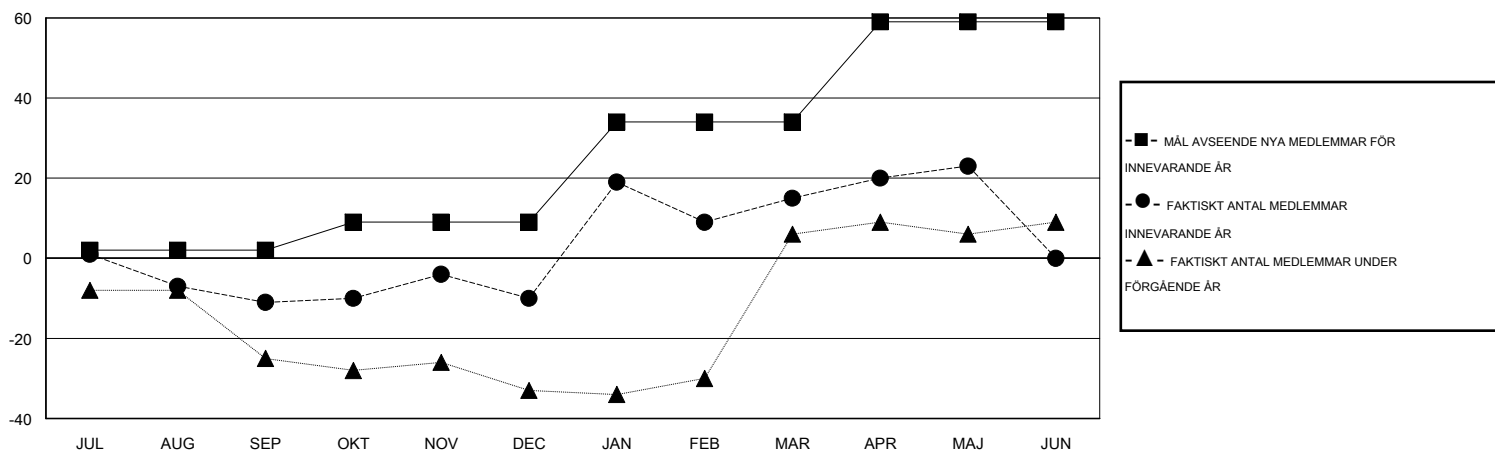

MÅL OCH FAKTISKT ANTAL MEDLEMMAR

NEDLAGDA KLUBBAR: 0

AVFÖRDA MEDLEMMAR

AVLIDNA	11
NEDLAGD KLUBB	0
ÖVRIGA	96
TOTAL	107

28 CLUBS OF 48 TOG UPP EN ELLER FLER NYA MEDLEMMAR

[KLICKA HÄR FÖR INFORMATION OM STATUS](#)

KÖNSFÖRDELNING

MAN	725 (65.20%)
KVINNA	387 (34.80%)

FAMILJMEDLEMMAR	18
HUVUDMAN I HUSHÄLLET	9
INGEN HUVUDMAN I HUSHÄLLET	9