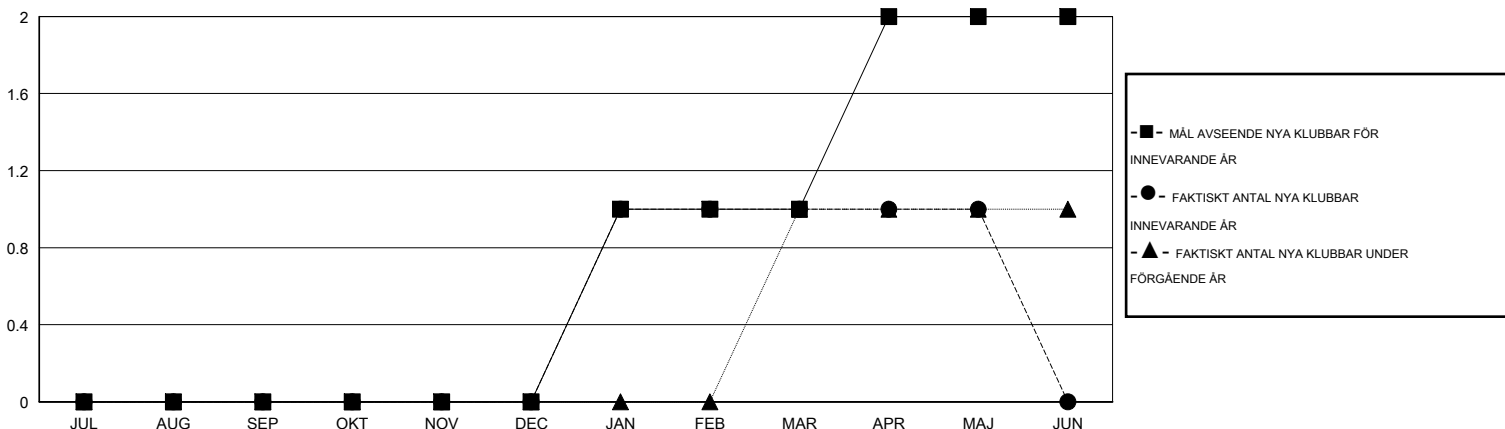

# MONTHLY MEMBERSHIP PROGRESS REPORT

District 104 B

Results as of: 5/31/2014

GMT: JØRN ANDERSEN

OMRÅDE NORWAY

GMT KO 4

Klubbar					Medlemmar				
RESULTAT FÖR 2013-2014					RESULTAT FÖR 2013-2014				
KVARTAL	MÅL AVSEENDE NYA KLUBBAR	FAKTISKT ANTAL NYA KLUBBAR	FAKTISKT ANTAL NEDLAGDA KLUBBAR	FAKTISK NETTOÖKNING / MINSKNING	KVARTAL	MÅL AVSEENDE NYA MEDLEMMAR	FAKTISKT ANTAL NYA MEDLEMMAR TOTALT	FAKTISKT ANTAL AVFÖRDA MEDLEMMAR	FAKTISK NETTOÖKNING / MINSKNING
JUL/AUG/SEP	0	0	0	0	JUL/AUG/SEP	2	18	29	-11
OKT/NOV/DEC	0	0	0	0	OKT/NOV/DEC	7	29	28	1
JAN/FEB/MAR	1	1	0	1	JAN/FEB/MAR	25	62	37	25
APR/MAJ/JUN	1	0	0	0	APR/MAJ/JUN	25	21	13	8

MÅL OCH FAKTISKT ANTAL NYA KLUBBAR

MÅL OCH FAKTISKT ANTAL MEDLEMMAR

NEDLAGDA KLUBBAR: 0

AVFÖRDA MEDLEMMAR

AVLIDNA	11
NEDLAGD KLUBB	0
ÖVRIGA	96
<b>TOTAL</b>	<b>107</b>

28 CLUBS OF 48 TOG UPP EN ELLER FLER NYA MEDLEMMAR